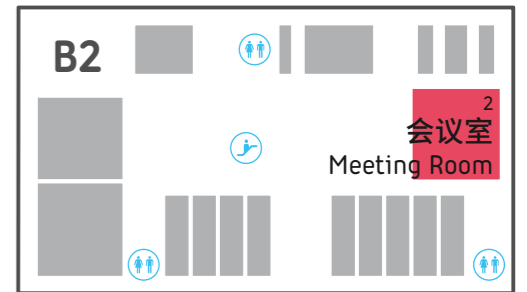

日期与时间 Dates & Hours
 2024.11.15 9:00 - 17:00
 2024.11.16 9:00 - 17:00
 2024.11.17 9:00 - 16:00

- COPYRIGHT ZONE** 版权区
- HYBRID ZONE** 综合区
- CHWF** 儿童健康板块
- ACTIVITIES** 活动区
- SERVICES** 功能区

版权区 COPYRIGHT ZONE
 仅限专业观众
 禁止公众票持有者、18岁以下人员进入
 Professional Visitors only
 Public Ticket holders or individuals under 18 years old are not allowed

综合区 HYBRID ZONE
 所有观众
 All Visitors

- 童游寻宝集——打卡活动** Treasure Hunt Collection
- 打卡展位** Participating Booth

南SOUTH 国展路1099号 Guozhan Road
 登记/贵宾/媒体/服务 Registration/VIP/Media/Service

金风车国际青年插画家大赛作品展 Golden Pinwheel Illustration Exhibition
 “童书+”特展 Children Plus Book Exhibition